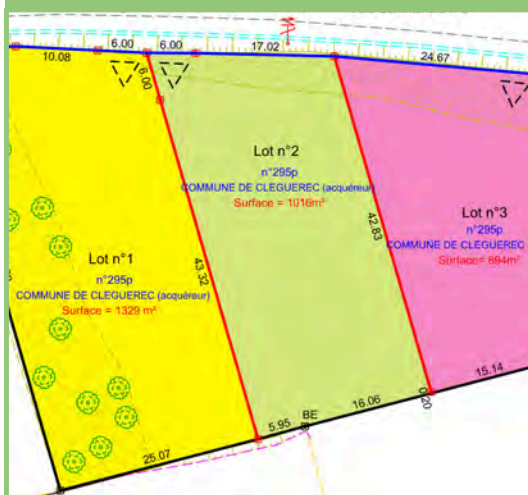

5 LOTS

RUE DE BEAUPRE