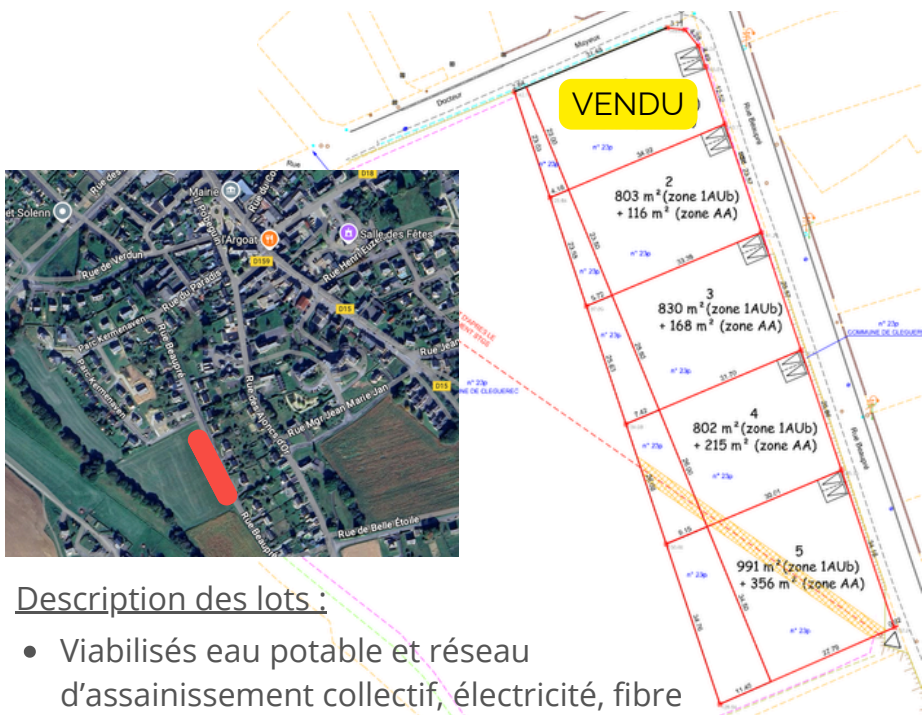

5 LOTS

Rue Beaupré

Description des lots :

- Viabilisés eau potable et réseau d'assainissement collectif, électricité, fibre optique

LOT	Adresse	Surface (m2)	Prix HT et <u>hors frais de notaire</u>
2	15 rue Beaupré	919	35 000 €
3	17 rue Beaupré	998	35 000 €
4	19 rue Beaupré	1017	35 000 €
5	21 rue Beaupré	1347	35 000 €

CONTACT

Mairie de Cléguérec
 10 place Pobéguin
 56 480 Cléguérec
 Tel : 02 97 38 00 15

4 LOTS

Rue des Marronniers

Cléguérec
Klegereg

Description des lots :

- Viabilisés eau potable et réseau d'assainissement collectif, électricité, fibre optique

3 LOTS

Rue de Verdun

Cléguérec
Klegereg

Description des lots :

- Viabilisés eau potable et réseau d'assainissement collectif, électricité, fibre optique

CONTACT

Mairie de Cléguérec
10 place Pobéguin
56 480 Cléguérec
Tel : 02 97 38 00 15

4 LOTS

Coet Moustoir

Description des lots :

- Viabilisés eau potable, électricité, fibre optique
- Assainissement individuel : voir SPANC Pontivy Communauté

LOT	Adresse	Surface (m2)	Prix HT et hors frais de notaire
4	2 Coet Moustoir	705	28 200 €
2	4 Coet Moustoir	1016	40 640 €
1	6 Coet Moustoir	1329	53 160 €