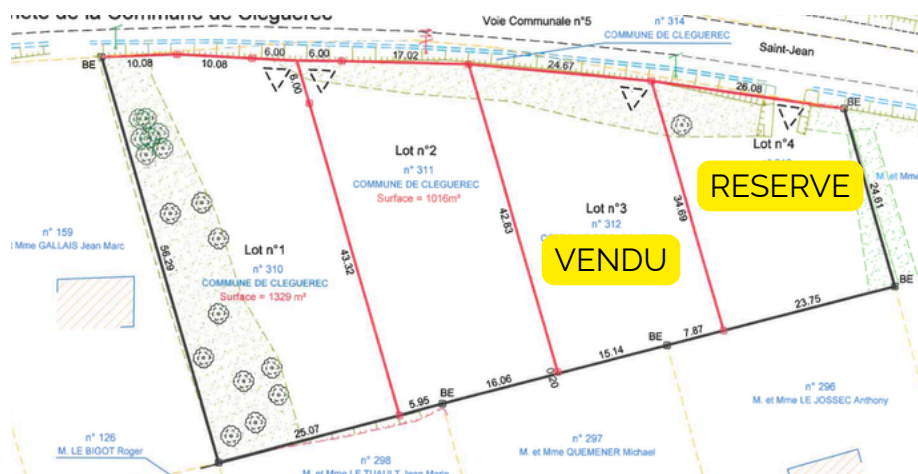

5 LOTS

Rue Beaupré

Description des lots :

- Viabilisés eau potable et réseau d'assainissement collectif, électricité, fibre optique

LOT	Adresse	Surface (m2)	Prix HT et <u>hors frais de notaire</u>
2	15 rue Beaupré	919	35 000 €
3	17 rue Beaupré	998	35 000 €
4	19 rue Beaupré	1017	35 000 €
5	21 rue Beaupré	1347	35 000 €

4 LOTS

Coet Moustoir

Description des lots :

- Viabilisés eau potable, électricité, fibre optique
- Assainissement individuel : voir SPANC Pontivy Communauté

LOT	Adresse	Surface (m2)	Prix HT et hors frais de notaire
4	2 Coet Moustoir	705	28 200 €
2	4 Coet Moustoir	1016	40 640 €
1	6 Coet Moustoir	1329	53 160 €