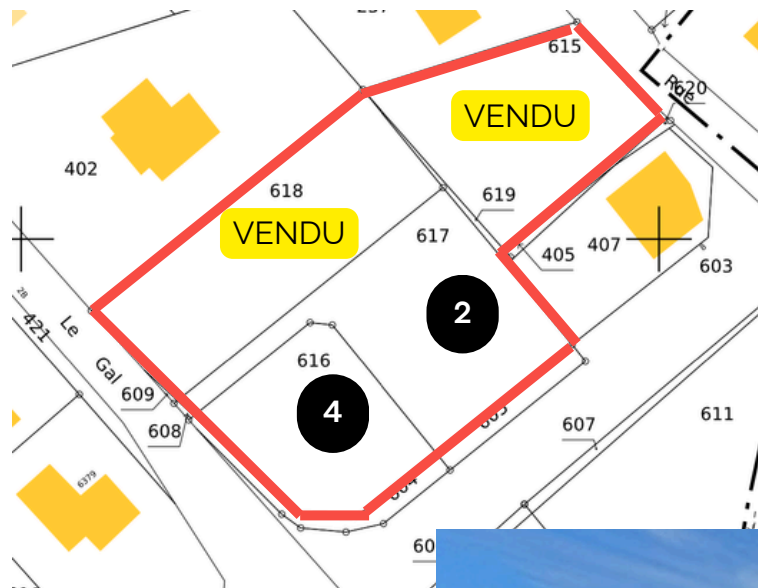

4 LOTS

Rue des Marronniers

Cléguérec
Klegereg