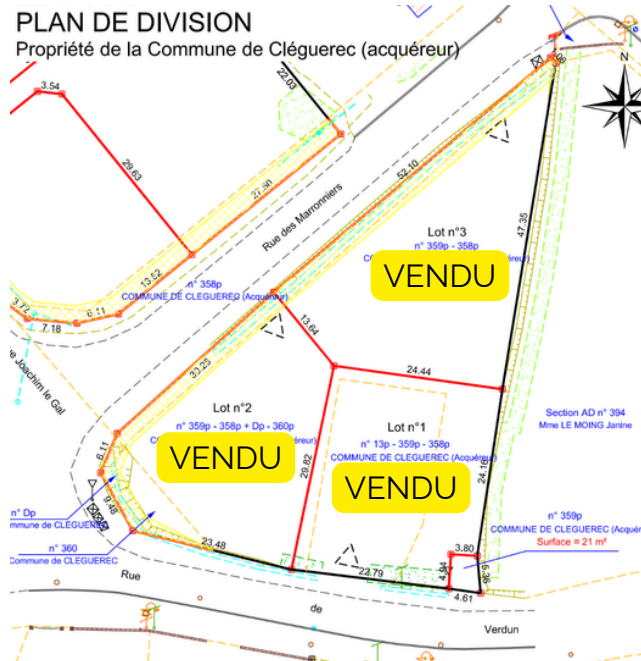

5 LOTS

Rue Beaupré

Description des lots :

- Viabilisés eau potable et réseau d'assainissement collectif, électricité, fibre optique

LOT	Adresse	Surface (m2)	Prix HT et <u>hors frais de notaire</u>
2	15 rue Beaupré	919	35 000 €
3	17 rue Beaupré	998	35 000 €
4	19 rue Beaupré	1017	35 000 €
5	21 rue Beaupré	1347	35 000 €

3 LOTS

Rue de Verdun

Cléguérec
Klegereg

Description des lots :

- Viabilisés eau potable et réseau d'assainissement collectif, électricité, fibre optique

CONTACT

Mairie de Cléguérec
10 place Pobéguin
56 480 Cléguérec
Tel : 02 97 38 00 15

4 LOTS

Coet Moustoir

Description des lots :

- Viabilisés eau potable, électricité, fibre optique
- Assainissement individuel : voir SPANC Pontivy Communauté

LOT	Adresse	Surface (m2)	Prix HT et hors frais de notaire
4	2 Coet Moustoir	705	28 200 €
2	4 Coet Moustoir	1016	40 640 €
1	6 Coet Moustoir	1329	53 160 €